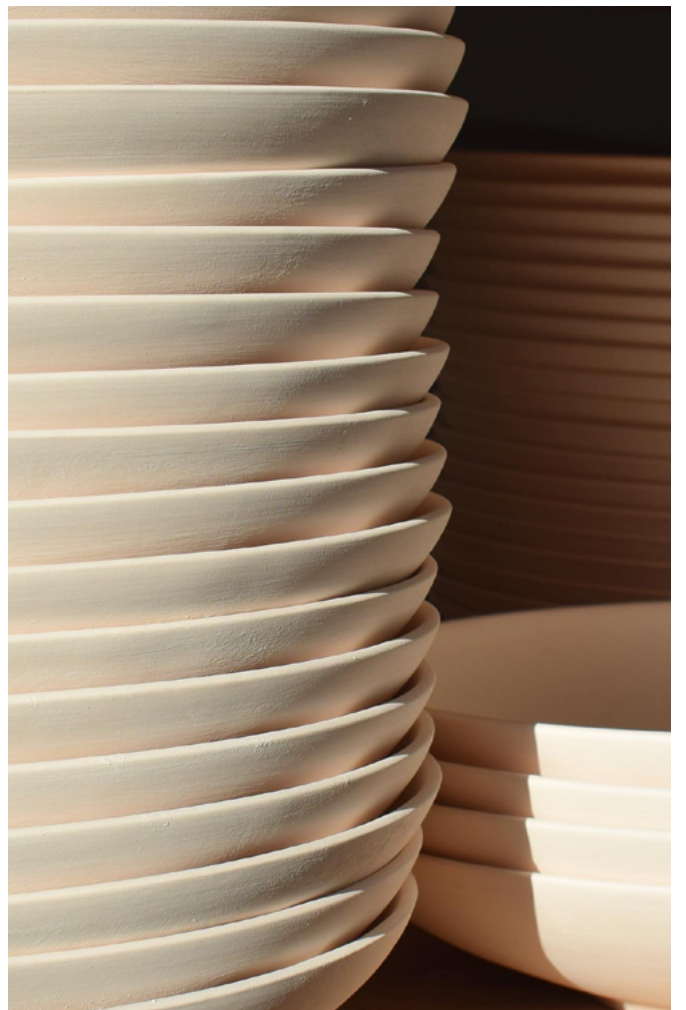

Блюдце Ø 15 см
02БЛ15_

Чашка чайная v 250 мл
02Ч4250_

Чашка кофейная v 180 мл
02ЧК180_

Чашка кофейная v 80 мл
02ЧК80_

PATRICK

Если вам нужна необычная посуда, то обратите внимание на серию Patrick. Тарелки классической формы украшены рельефной полоской по краю рима. Естественная прозрачность глазури и игра света на рельефе, а также тщательно подобранные стильные оттенки запоминаются надолго. Небольшое количество предметов серии прекрасно дополняют друг друга и вместе создают гармоничный ансамбль.

FIORD

Тарелка с бортом Ø 31 см
03ТР/31_

Тарелка с прямым бортом
Ø 23 см h 3,5 см 03ТР/ПБ23_

Тарелка с бортом Ø 27 см
03ТР/27_

Тарелка с бортом Ø 22 см
03ТР/22_

Салатник-миска 14 см h5
03СЛ/М14_

Тарелка с прямым бортом
Ø 27 см h 3,5 см 03ТР/ПБ27_