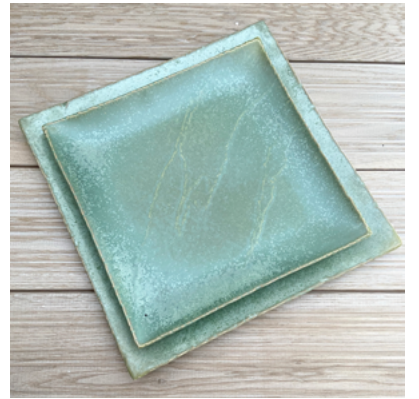

15
Винный

93
Льняной

101
Лесной

97
Сланцевый

29
Серый г

01
Белый

Микс скандинавского и эко стилей наиболее точно отражает современные мировые тенденции в производстве посуды для HoReCa. Коллекция включает в себя тарелки с прямыми бортами и салатники bowls в разных размерах. Идеальные геометрические формы посуды позволяют использовать ее для самых разных блюд — от нежной зелени до brutальных стейков. Характерными для этой коллекции стали насыщенные цвета и оттенки различной фактуры, в т.ч. эффективным способом.

QUADRO

Тарелка квадратная 26x26 см
04ТР26Х26_

Салатник квадратный 18x18 h6,5
04СЛ18Х18_

Тарелка квадратная 21x21 см
04ТР21Х21_

Салатник низкий 18x18 h3,5
04СЛ/Н18Х18_

Тарелка квадратная 16x16 см
04ТР16Х16_

Кружка v 500 мл
04КР500_

QUADRO

Льняной Тыквенный Перванш Белый

Посуда лаконичной квадратной формы и продуманных размеров. Цветовая гамма теплых оттенков позволяет создать современную городскую сервировку. Серия Quadro идеальна для завтраков в буфете отелей и небольших кафе.

TOKIO

Тарелка квадратная 26x26 см
05ТР26Х26_

Блюдо прямоугольное 25x39 см
05БЛ25Х39_

ТОКИО

Тарелка квадратная 22x22 см
05ТР22Х22_

Блюдо прямоугольное 17x33 см
05БЛ17Х33_

Серия посуды в японском стиле ваби-саби — геометрия сервировки квадратных и прямоугольных форм. Покрытие, имитирующее неровности, трещинки, неравномерность цвета, достигается с помощью формы, эффектной глазури и выбора природных приглушенных оттенков — зелени, моря, песка. Посуда Tokyo прекрасно подчеркнет вкус паназиатской и дальневосточной кухни.