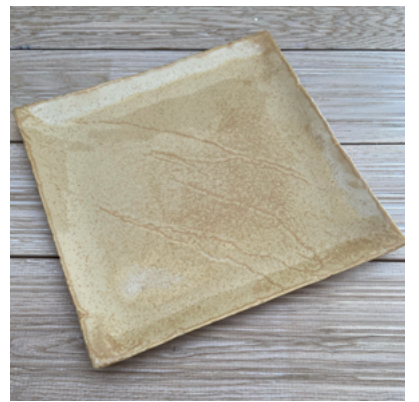

QUADRO

Тарелка квадратная 26x26 см
04ТР26Х26_

Салатник квадратный 18x18 h6,5
04СЛ18Х18_

Тарелка квадратная 21x21 см
04ТР21Х21_

Салатник низкий 18x18 h3,5
04СЛ/Н18Х18_

Тарелка квадратная 16x16 см
04ТР16Х16_

Кружка v 500 мл
04КР500_

QUADRO

Льняной Тыквенный Перванш Белый

Посуда лаконичной квадратной формы и продуманных размеров. Цветовая гамма теплых оттенков позволяет создать современную городскую сервировку. Серия Quadro идеальна для завтраков в буфете отелей и небольших кафе.

TOKIO

Тарелка квадратная 26x26 см
05ТР26Х26_

Блюдо прямоугольное 25x39 см
05БЛ25Х39_

ТОКИО

Тарелка квадратная 22x22 см
05ТР22Х22_

Блюдо прямоугольное 17x33 см
05БЛ17Х33_

Серия посуды в японском стиле ваби-саби — геометрия сервировки квадратных и прямоугольных форм. Покрытие, имитирующее неровности, трещинки, неравномерность цвета, достигается с помощью формы, эффектной глазури и выбора природных приглушенных оттенков — зелени, моря, песка. Посуда Tokyo прекрасно подчеркнет вкус паназиатской и дальневосточной кухни.