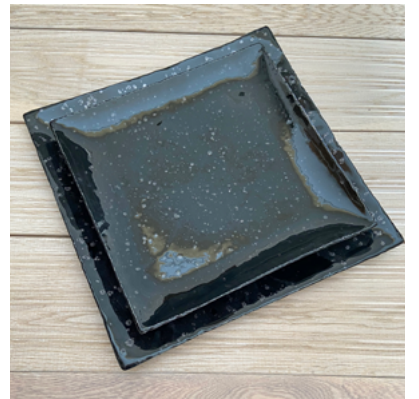

15
Винный

93
Льняной

101
Лесной

97
Сланцевый

29
Серый г

01
Белый

Микс скандинавского и эко стилей наиболее точно отражает современные мировые тенденции в производстве посуды для HoReCa. Коллекция включает в себя тарелки с прямыми бортами и салатники bowls в разных размерах. Идеальные геометрические формы посуды позволяют использовать ее для самых разных блюд — от нежной зелени до brutальных стейков. Характерными для этой коллекции стали насыщенные цвета и оттенки различной фактуры, в т.ч. эффективным способом.

QUADRO

Тарелка квадратная 26x26 см
04ТР26Х26_

Салатник квадратный 18x18 h6,5
04СЛ18Х18_

Тарелка квадратная 21x21 см
04ТР21Х21_

Салатник низкий 18x18 h3,5
04СЛ/Н18Х18_

Тарелка квадратная 16x16 см
04ТР16Х16_

Кружка v 500 мл
04КР500_

QUADRO

Льняной Тыквенный Перванш Белый

Посуда лаконичной квадратной формы и продуманных размеров. Цветовая гамма теплых оттенков позволяет создать современную городскую сервировку. Серия Quadro идеальна для завтраков в буфете отелей и небольших кафе.

TOKIO

Тарелка квадратная 26x26 см
05ТР26Х26_

Блюдо прямоугольное 25x39 см
05БЛ25Х39_

ТОКИО

Тарелка квадратная 22x22 см
05ТР22Х22_

Блюдо прямоугольное 17x33 см
05БЛ17Х33_

Серия посуды в японском стиле ваби-саби — геометрия сервировки квадратных и прямоугольных форм. Покрытие, имитирующее неровности, трещинки, неравномерность цвета, достигается с помощью формы, эффектной глазури и выбора природных приглушенных оттенков — зелени, моря, песка. Посуда Tokyo прекрасно подчеркнет вкус паназиатской и дальневосточной кухни.