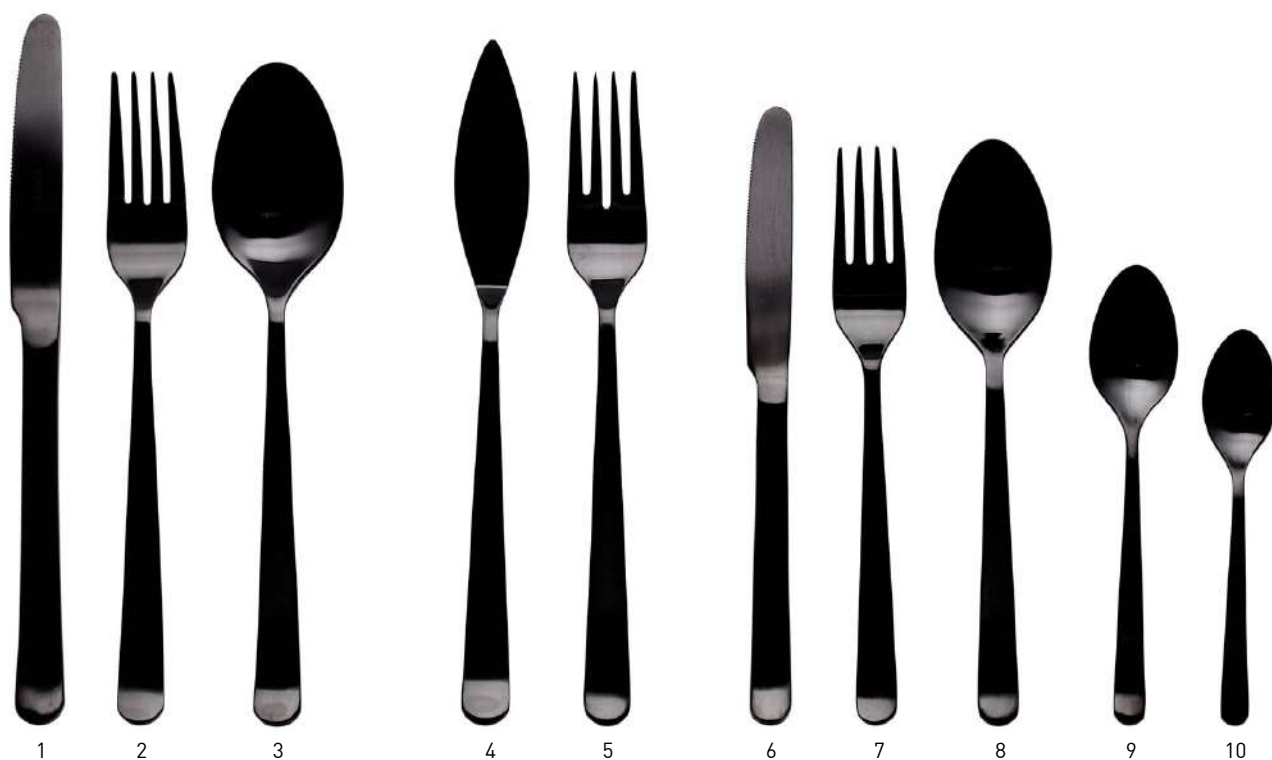

oslo nero

Made with the finest 18/10 stainless steel. Dishwasher safe

1	A0032-OS01	6u.	Oslo nero table knife	23cm	9.1"
2	A0032-OS02	6u.	Oslo nero table fork	21cm	7.3"
3	A0032-OS03	6u.	Oslo nero table spoon	21cm	8.3"
4	A0032-OS07	6u.	Oslo nero fish knife	22cm	8.7"
5	A0032-OS08	6u.	Oslo nero fish fork	21cm	8.3"

6	A0032-OS04	6u.	Oslo nero gastro knife	20cm	7.9"
7	A0032-OS05	6u.	Oslo nero gastro fork	18.5cm	7.3"
8	A0032-OS06	6u.	Oslo nero gastro spoon	18.5cm	7.3"
9	A0032-OS09	6u.	Oslo nero tea spoon	14.5cm	5.7"
10	A0032-OS10	6u.	Oslo nero moka spoon	12.5cm	4.9"