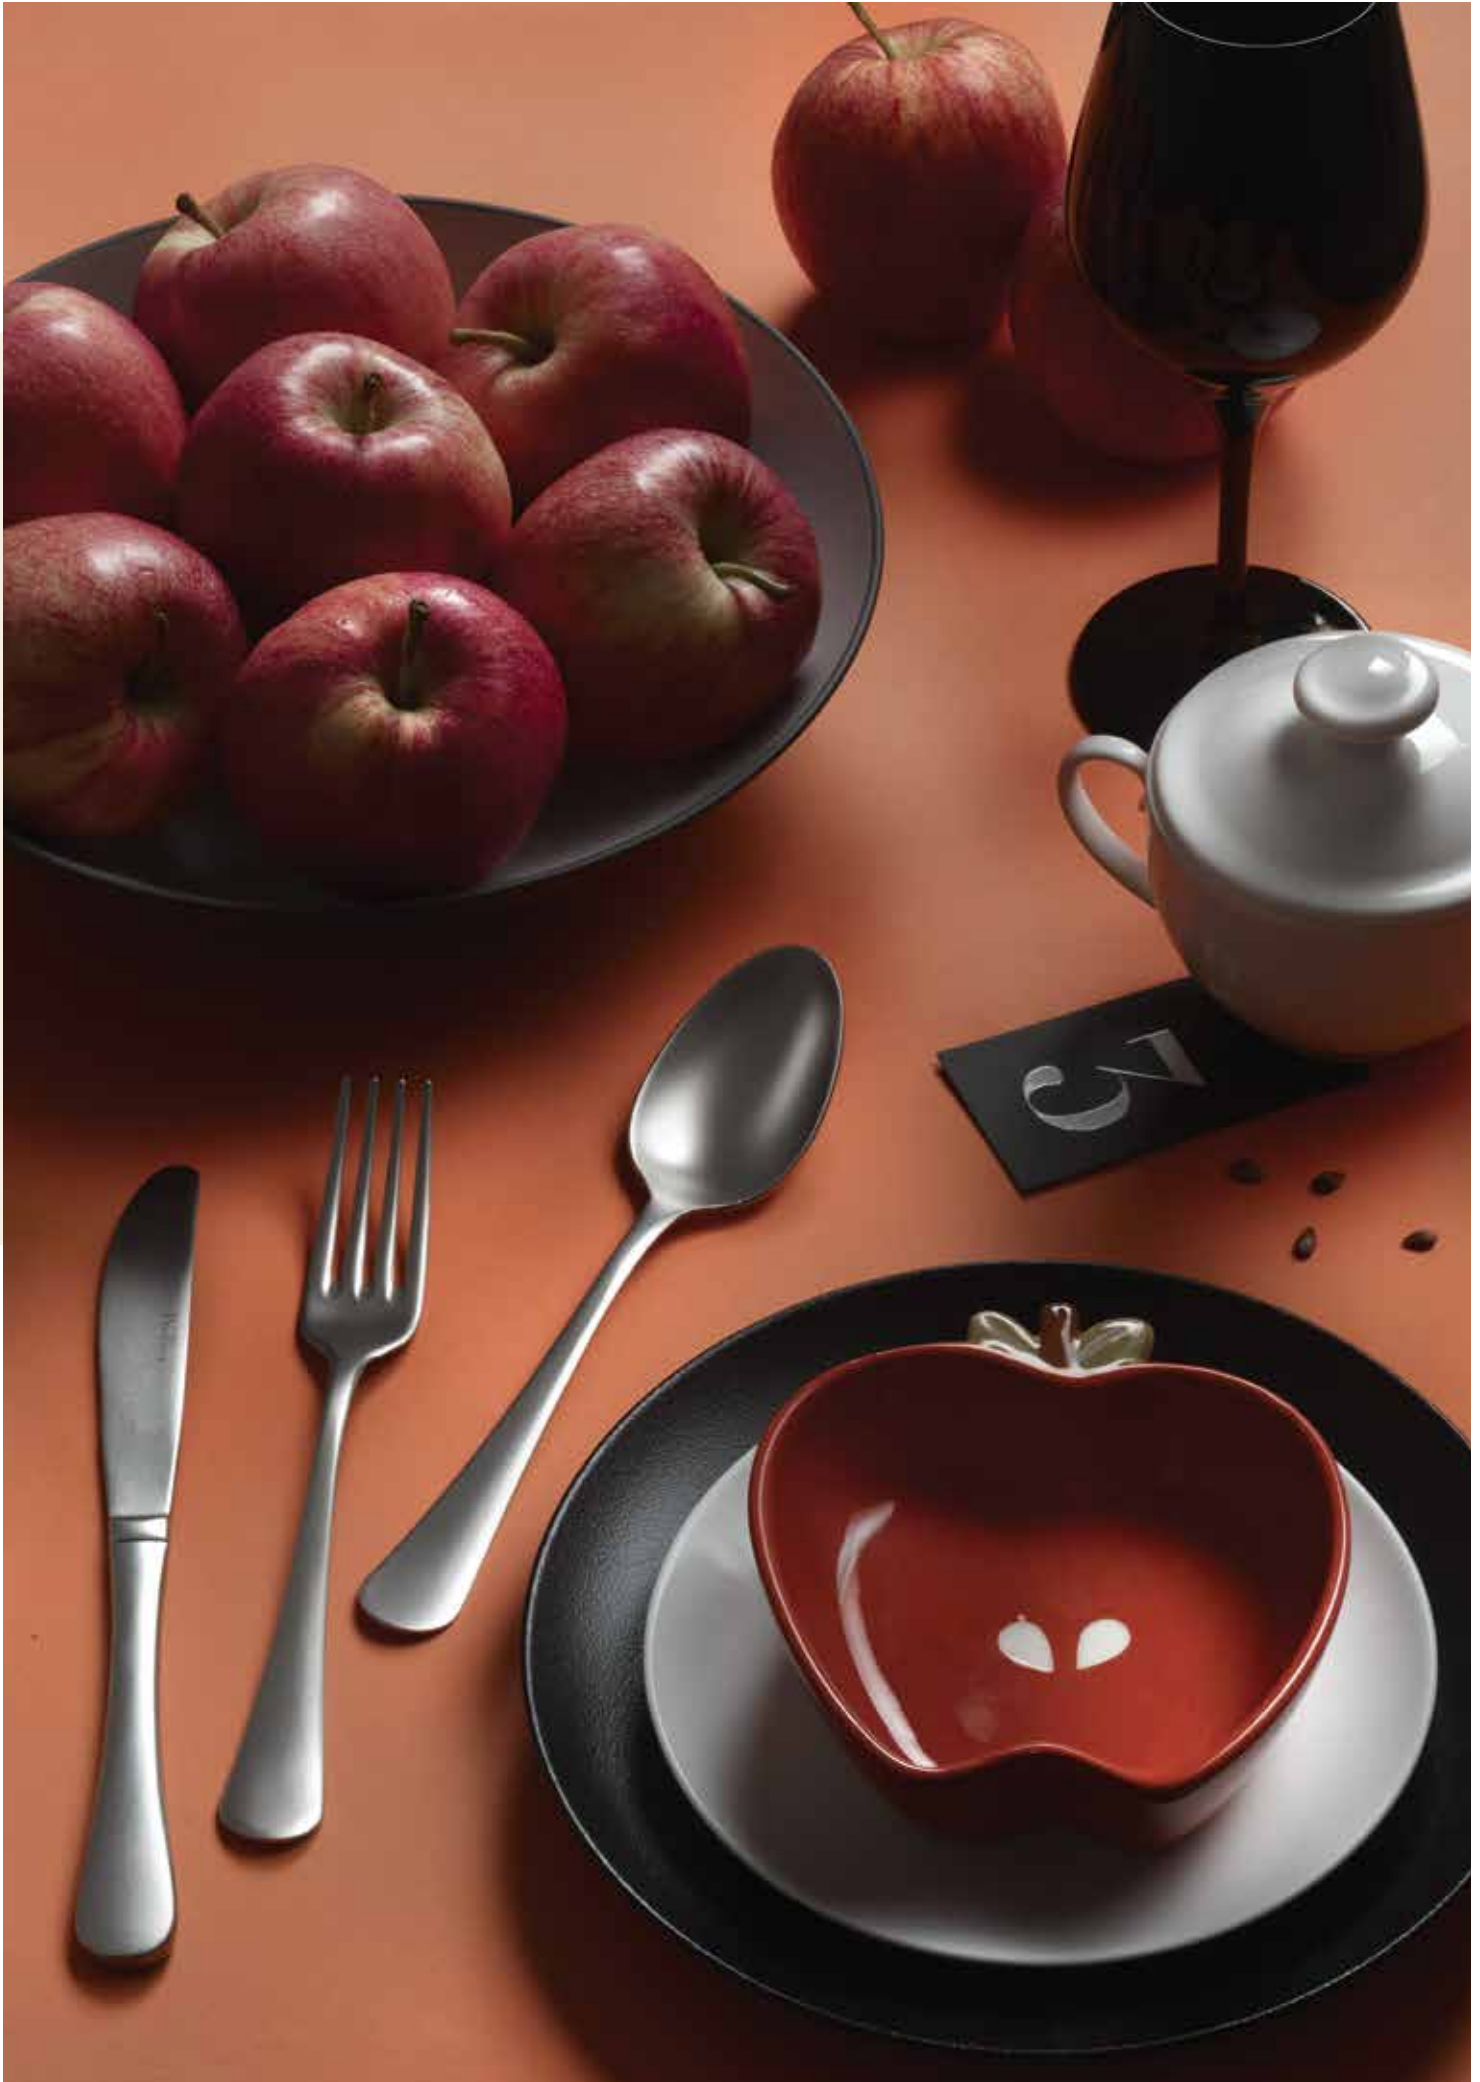

# STRESA

Cod.032600

*Mystique*

Inox 18/10

2 mm

PINTINOX  
**MYSTIQUE**  
MADE IN ITALY

<i>Cod.</i>	<i>Descrizione / Description</i>	<i>cm</i>
01	cucchiaino tavola / table spoon	19,6
02	forchetta tavola / table fork	19,6
03	coltello tavola / table knife	22,2
04	cucchiaino frutta / dessert spoon	17,8
05	forchetta frutta / dessert fork	17,7
06	coltello frutta / dessert knife	19,5
07	cucchiaino caffè / tea-coffee spoon	14,1
08	cucchiaino moka / moka spoon	11,5
10	mestolo / soup ladle	26,9
11	cucchiaino / serving spoon	22,0
12	forchettone / serving fork	21,9
17	forchetta dolce / pastry fork	15,1
20	pala torta / cake server	22,8
39	cucchiaino brodo / soup spoon	17,8