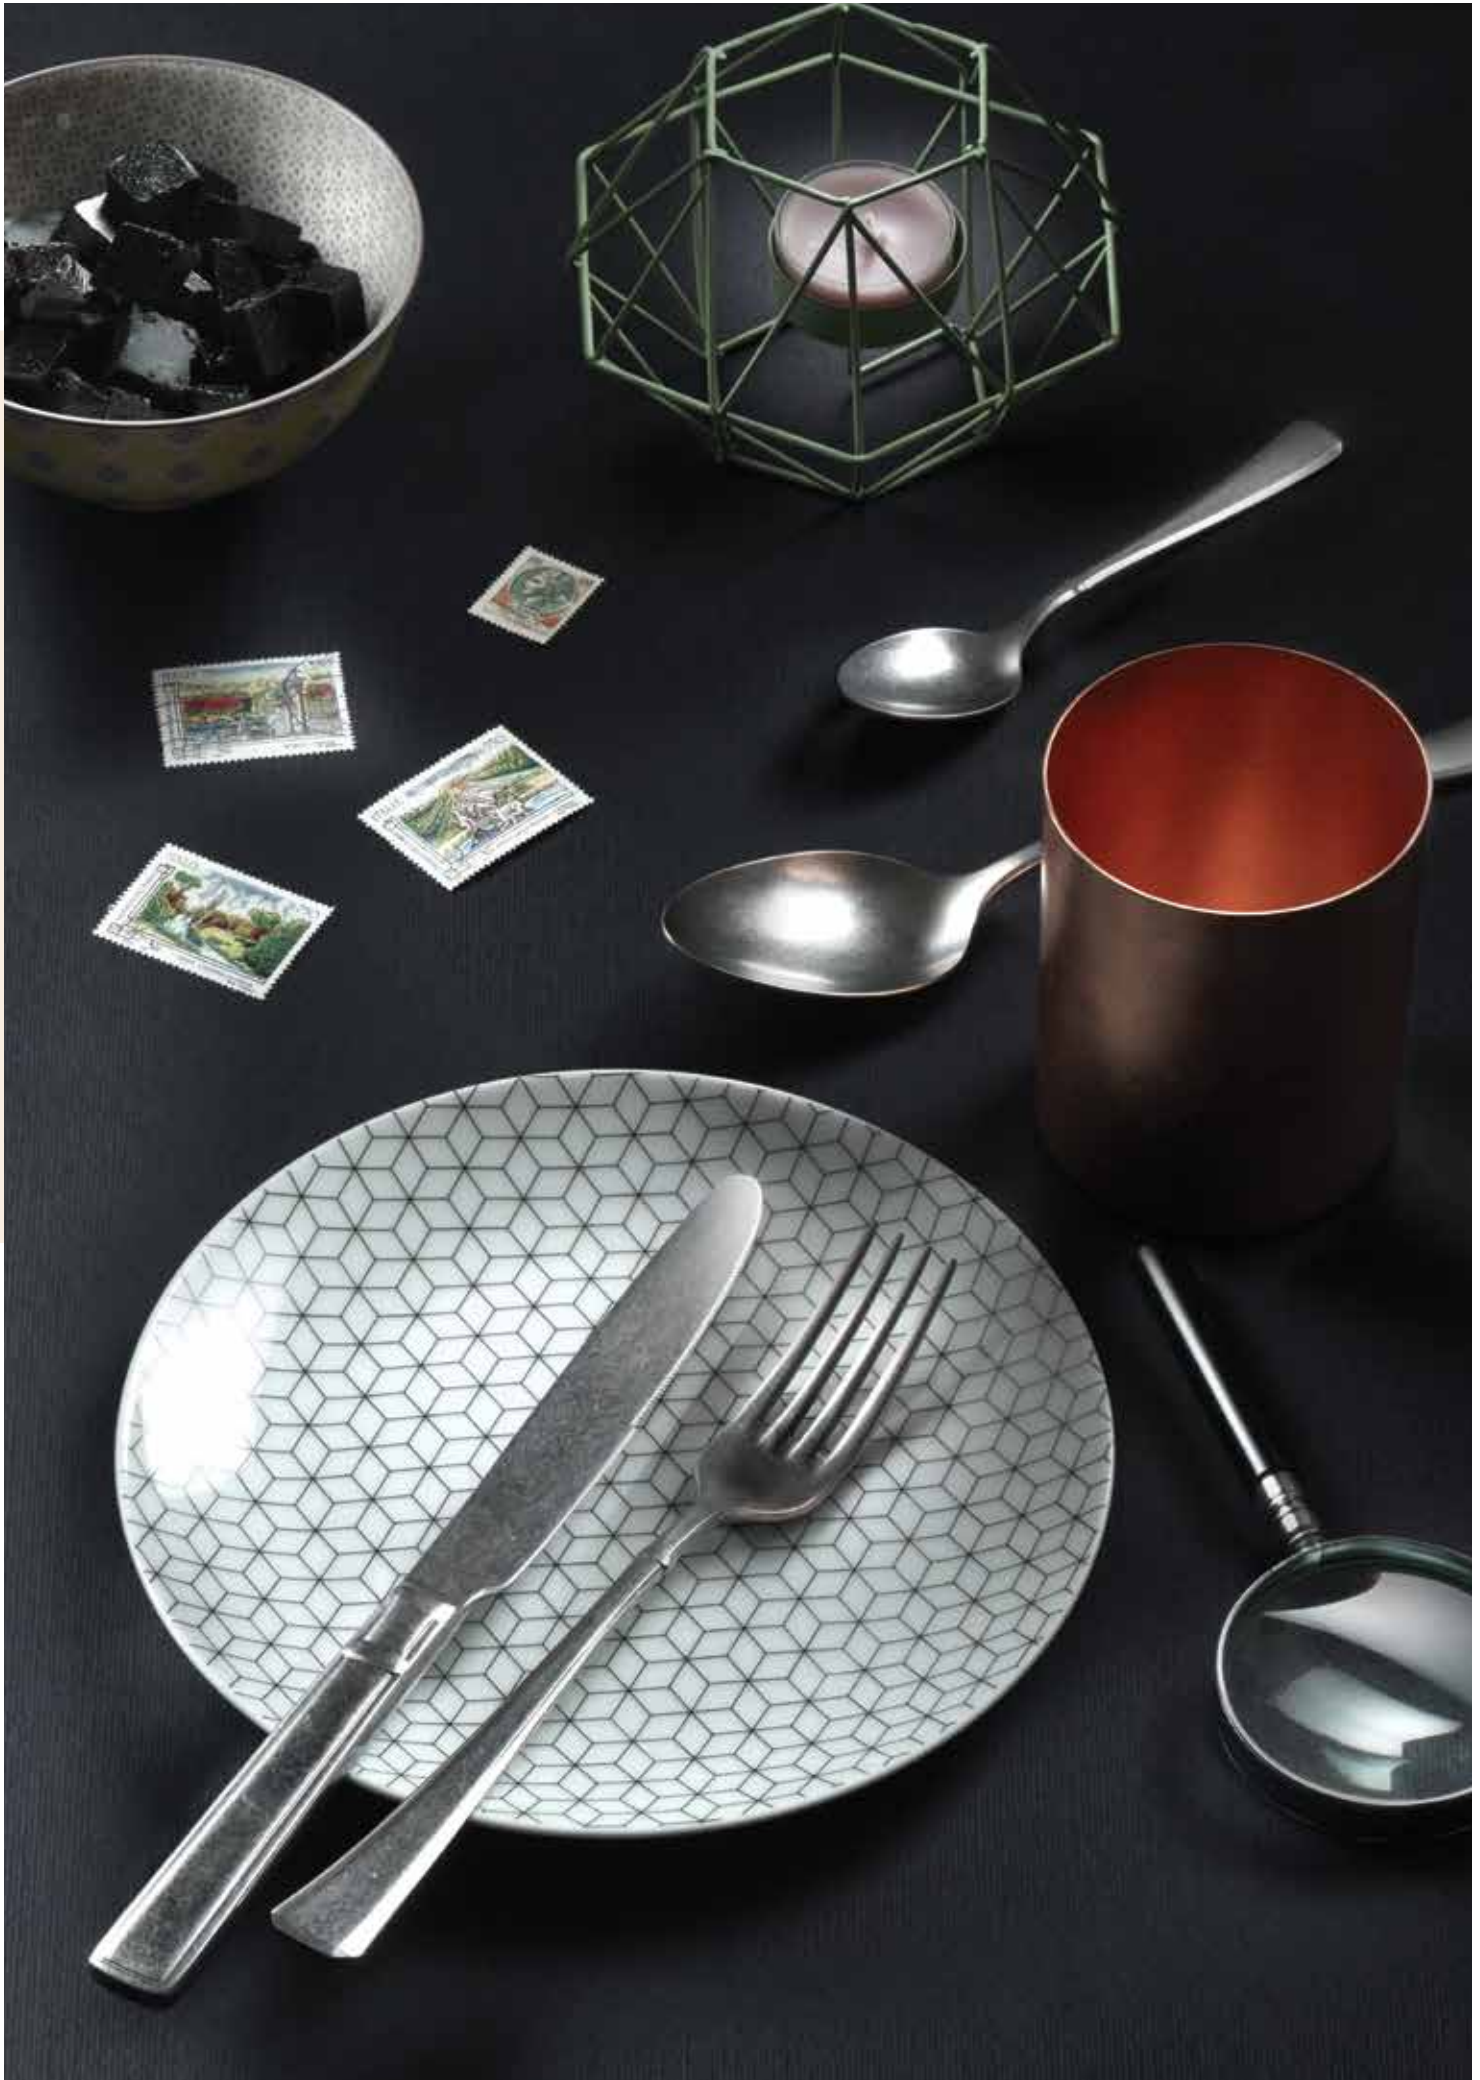

# LEONARDO

Cod.050200

*Stone Washed*

Inox 18/10

3 mm

PINTINOX  
MADE IN ITALY  
"Stone Washed"

<i>Cod.</i>	<i>Descrizione / Description</i>	<i>cm</i>
01	cucchiaino tavola / table spoon	20,8
02	forchetta tavola / table fork	20,7
03	coltello tavola / table knife	24,0
04	cucchiaino frutta / dessert spoon	17,5
05	forchetta frutta / dessert fork	17,7
06	coltello frutta / dessert knife	21,5
07	cucch. caffè / tea-coffee spoon	14,5
08	cucchiaino moka / moka spoon	11,8
10	mestolo / soup ladle	28,0
11	cucchiainone / serving spoon	23,5
12	forchettone / serving fork	23,8
17	forchetta dolce / pastry fork	16,7
20	pala torta / cake server	23,2
39	cucchiaino brodo / soup spoon	17,3
67	coltello bistecca / steak knife	23,0