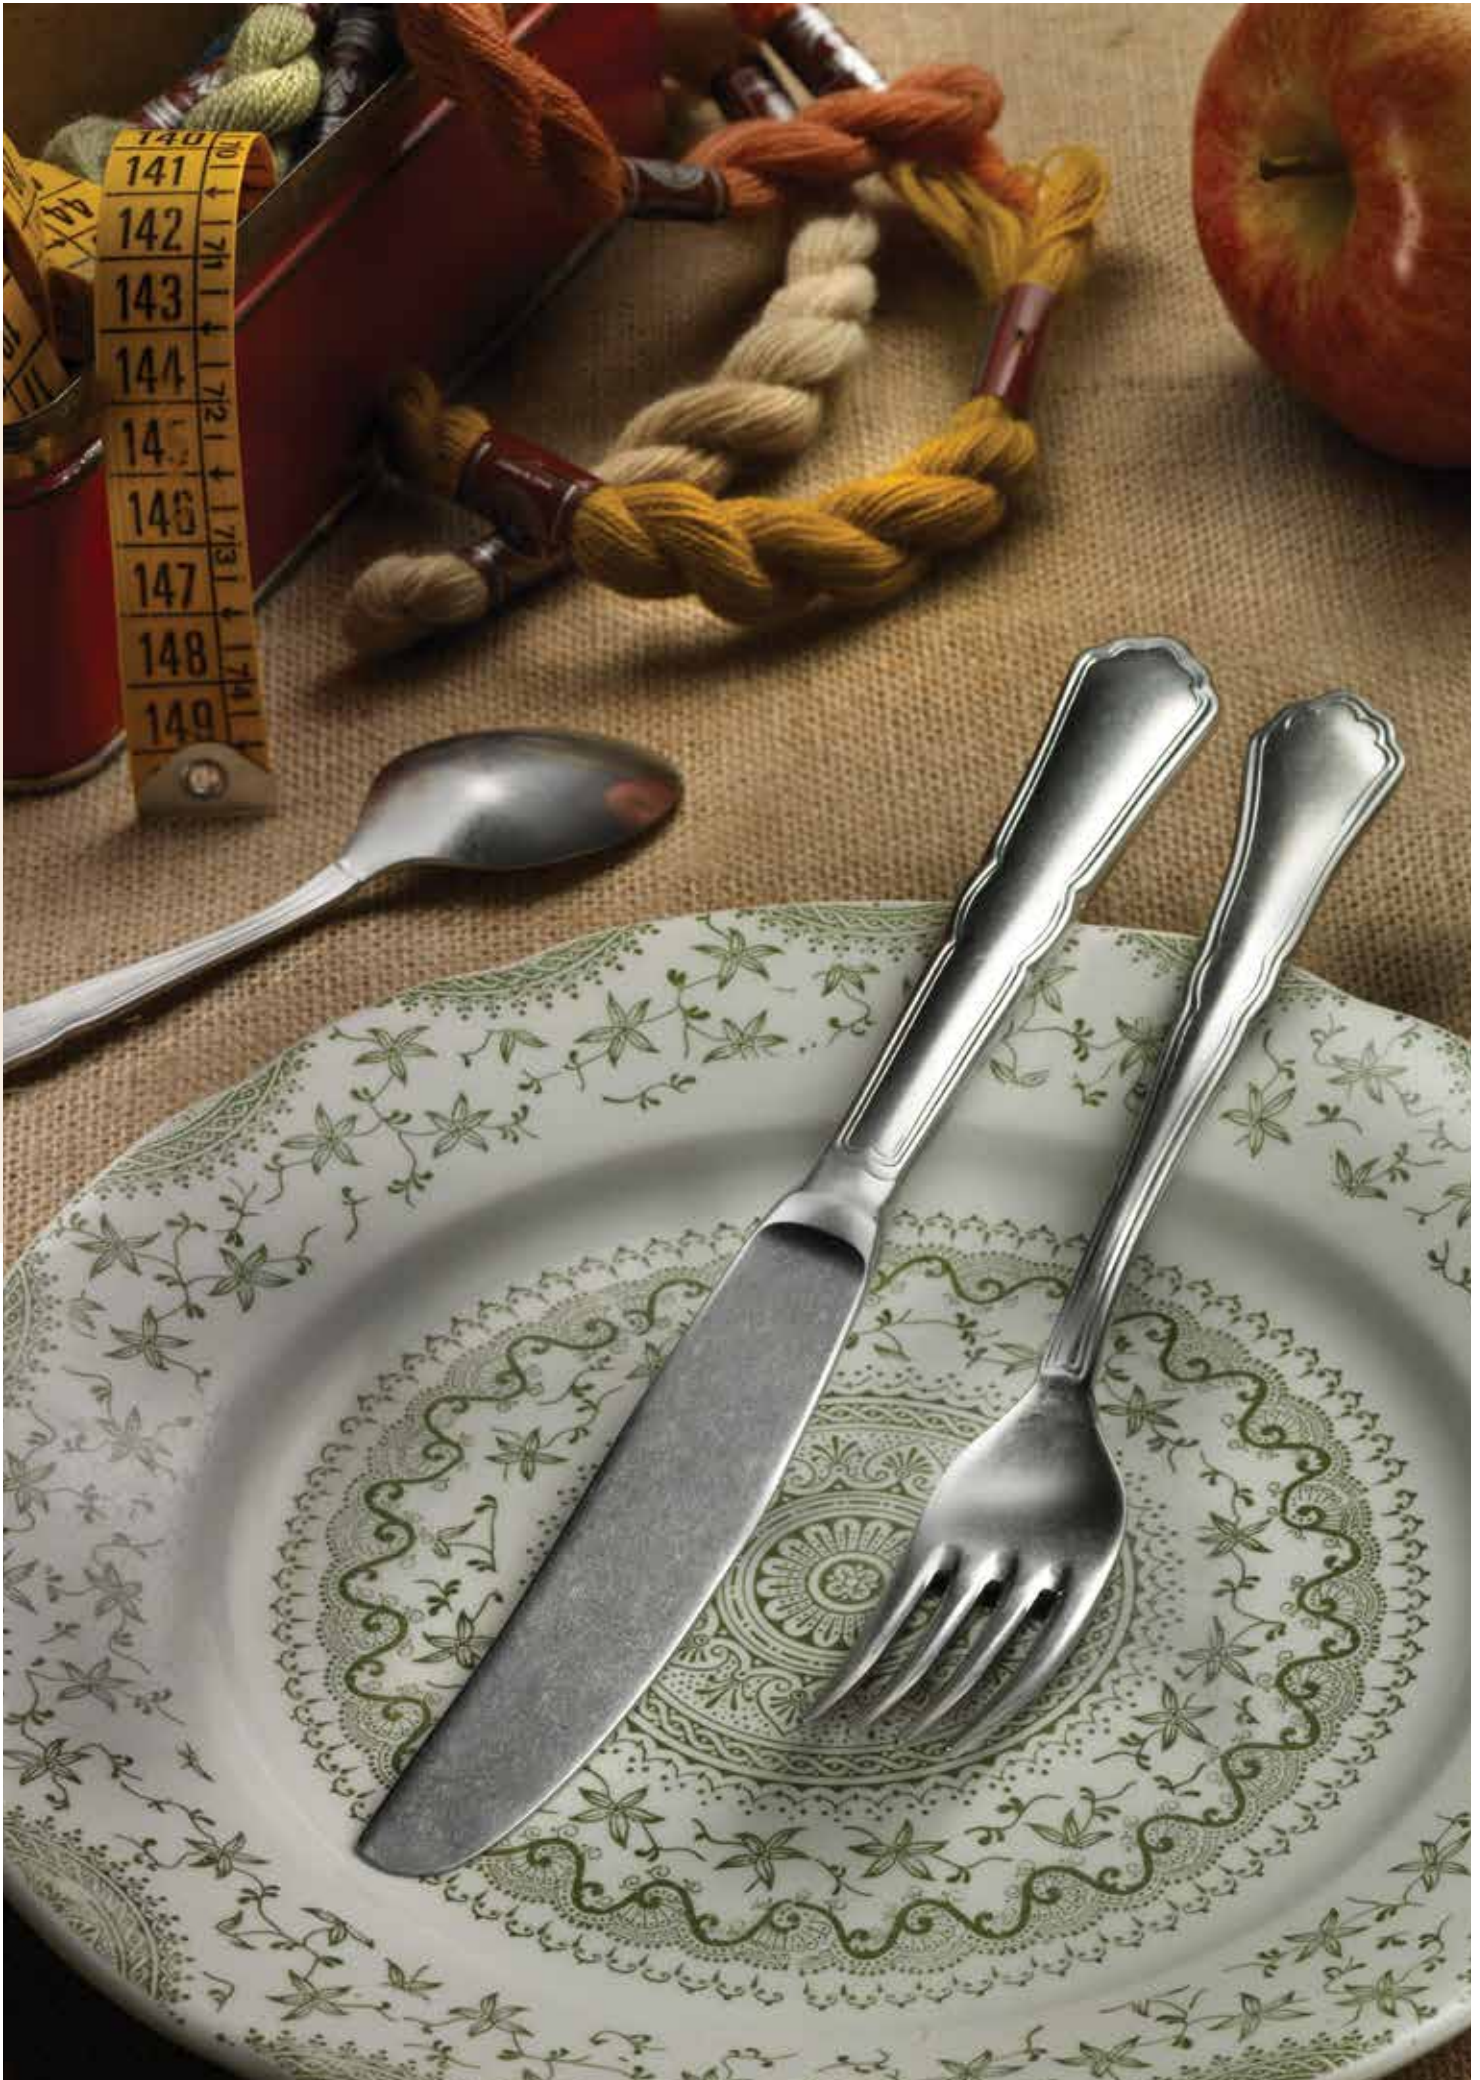

# SETTECENTO

Cod.205400

*Stone Washed*

Inox 18/10

3 mm

PINTINOX  
MADE IN ITALY  
"Stone Washed"

<i>Cod.</i>	<i>Descrizione / Description</i>	<i>cm</i>
01	cucchiaio tavola / table spoon	20,1
02	forchetta tavola / table fork	20,1
03	coltello tavola / table knife	22,7
04	cucchiaio frutta / dessert spoon	17,1
05	forchetta frutta / dessert fork	17,1
06	coltello frutta / dessert knife	20,2
07	cucch. caffè / tea-coffee spoon	14,6
08	cucchiaino moka / moka spoon	11,8
10	mestolo / soup ladle	28,0
11	cucchiaione / serving spoon	23,1
12	forchettone / serving fork	23,6
17	forchetta dolce / pastry fork	14,8
20	pala torta / cake server	22,7
39	cucchiaio brodo / soup spoon	16,9