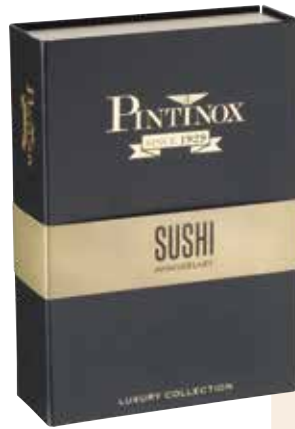

# Venice

-  
Cod.09C6

*Mystique*

*carta da zucchero / paper sugar*

2 mm

<i>Cod.</i>	<i>Descrizione / Description</i>
S2SN	bauletto legno 16 pz / wooden box 16 pcs

***Packaging***

**CONFEZIONE REGALO LUXURY COLLECTION  
PER 16/24/30 PZ CON PANNI**