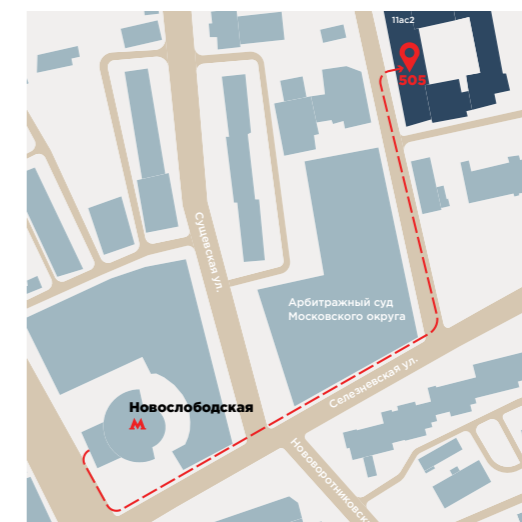

MOS
Gastronomic
Smart & Casual

COMMONS

Афиша

FRESCO
когда еда - это искусство

selfie
restaurant & bar

КОНТАКТЫ ДЛЯ СВЯЗИ

- +7 926 550 71 84
- office@kenaceramics.ru
- @kenai_ceramics
- kenaceramics
- kenaceramics.ru
- Шоурум: г. Москва, ул. Селезневская, 11а стр.2, 505 офис