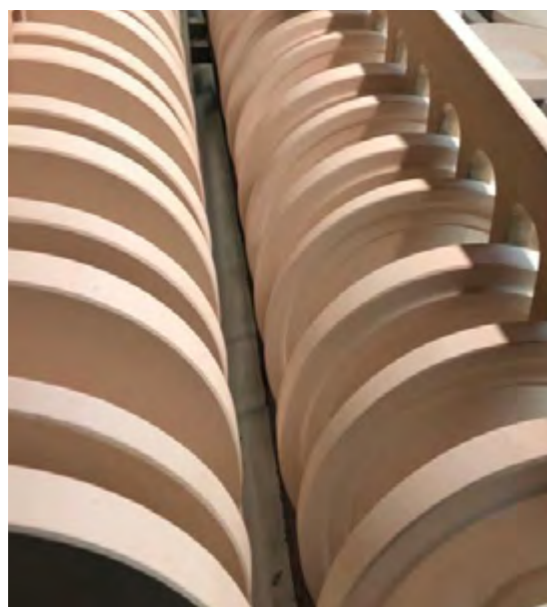

ПРОИЗВОДСТВО

Наша посуда создаётся дома, в России, неся знак качества «Made in Russia» и давая нам ряд преимуществ: от скорости производства до детального контроля каждой единицы товара на всех этапах.

Наши главные ориентиры в создании посуды — *простота, высокое качество, уникальность. Старания. Любовь.*

Посуда — это больше, чем мы о ней думаем. Ее изготовление — это искусство, которое требует труда и пристального внимания к деталям.

Все это — ручное производство Kenai Ceramics.