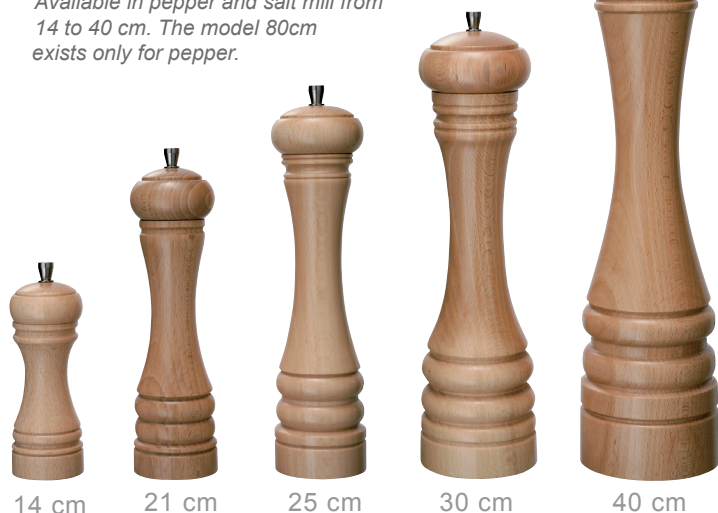

PASO 10 cm | 4''

SALIÈRE | SALT SHAKER

code	coloris / colour
M340.100101	clair / natural
M340.100202	foncé / dark

Le modèle JAVA est le moulin traditionnel par excellence; le bois se décline en 4 coloris naturels et classiques : Bois clair, bois foncé, blanc mat et noir mat. Disponible en moulin à poivre et sel de 14 à 40 cm. Le modèle 80 cm n'existe qu'en moulin à poivre.

JAVA model is the traditional mill: the wood comes in 4 natural and classical colors: light wood, dark wood, matte white and matte black. Available in pepper and salt mill from 14 to 40 cm. The model 80cm exists only for pepper.