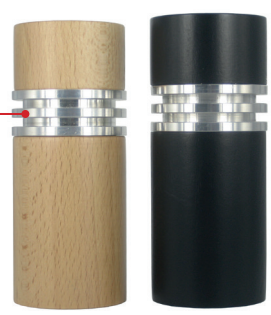

JOTA 12,5 cm | 5"

bague alu
aluminium band