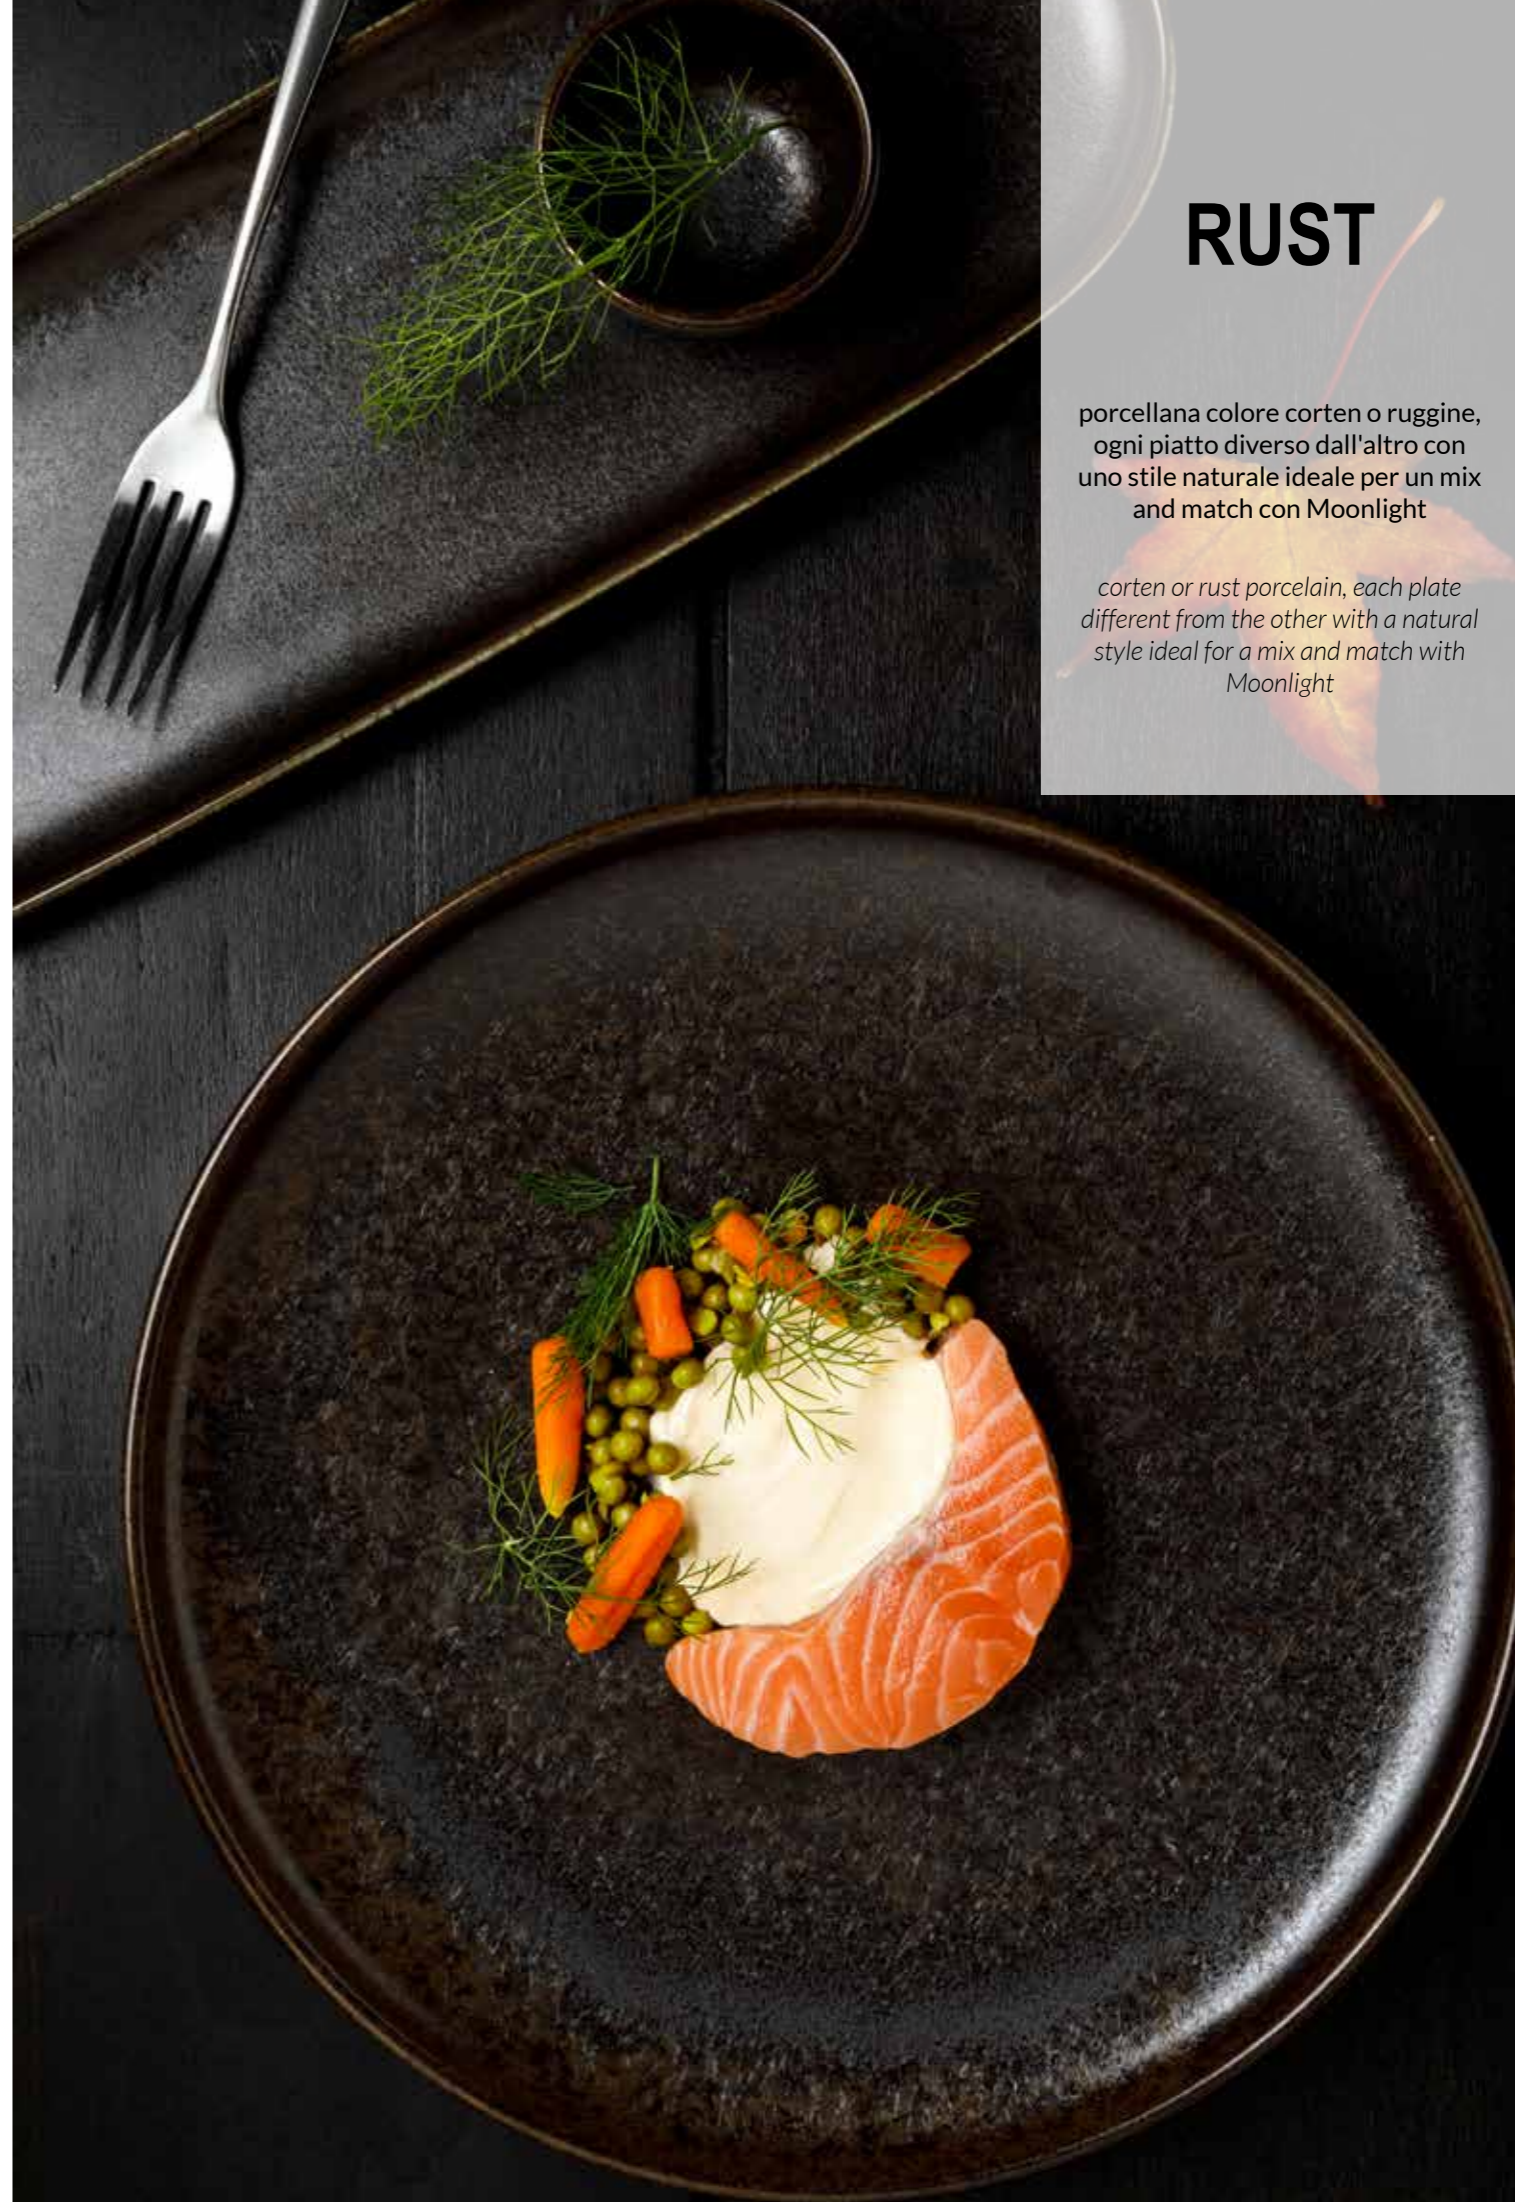

RUST

porcellana colore corten o ruggine,
ogni piatto diverso dall'altro con
uno stile naturale ideale per un mix
and match con Moonlight

*corten or rust porcelain, each plate
different from the other with a natural
style ideal for a mix and match with
Moonlight*