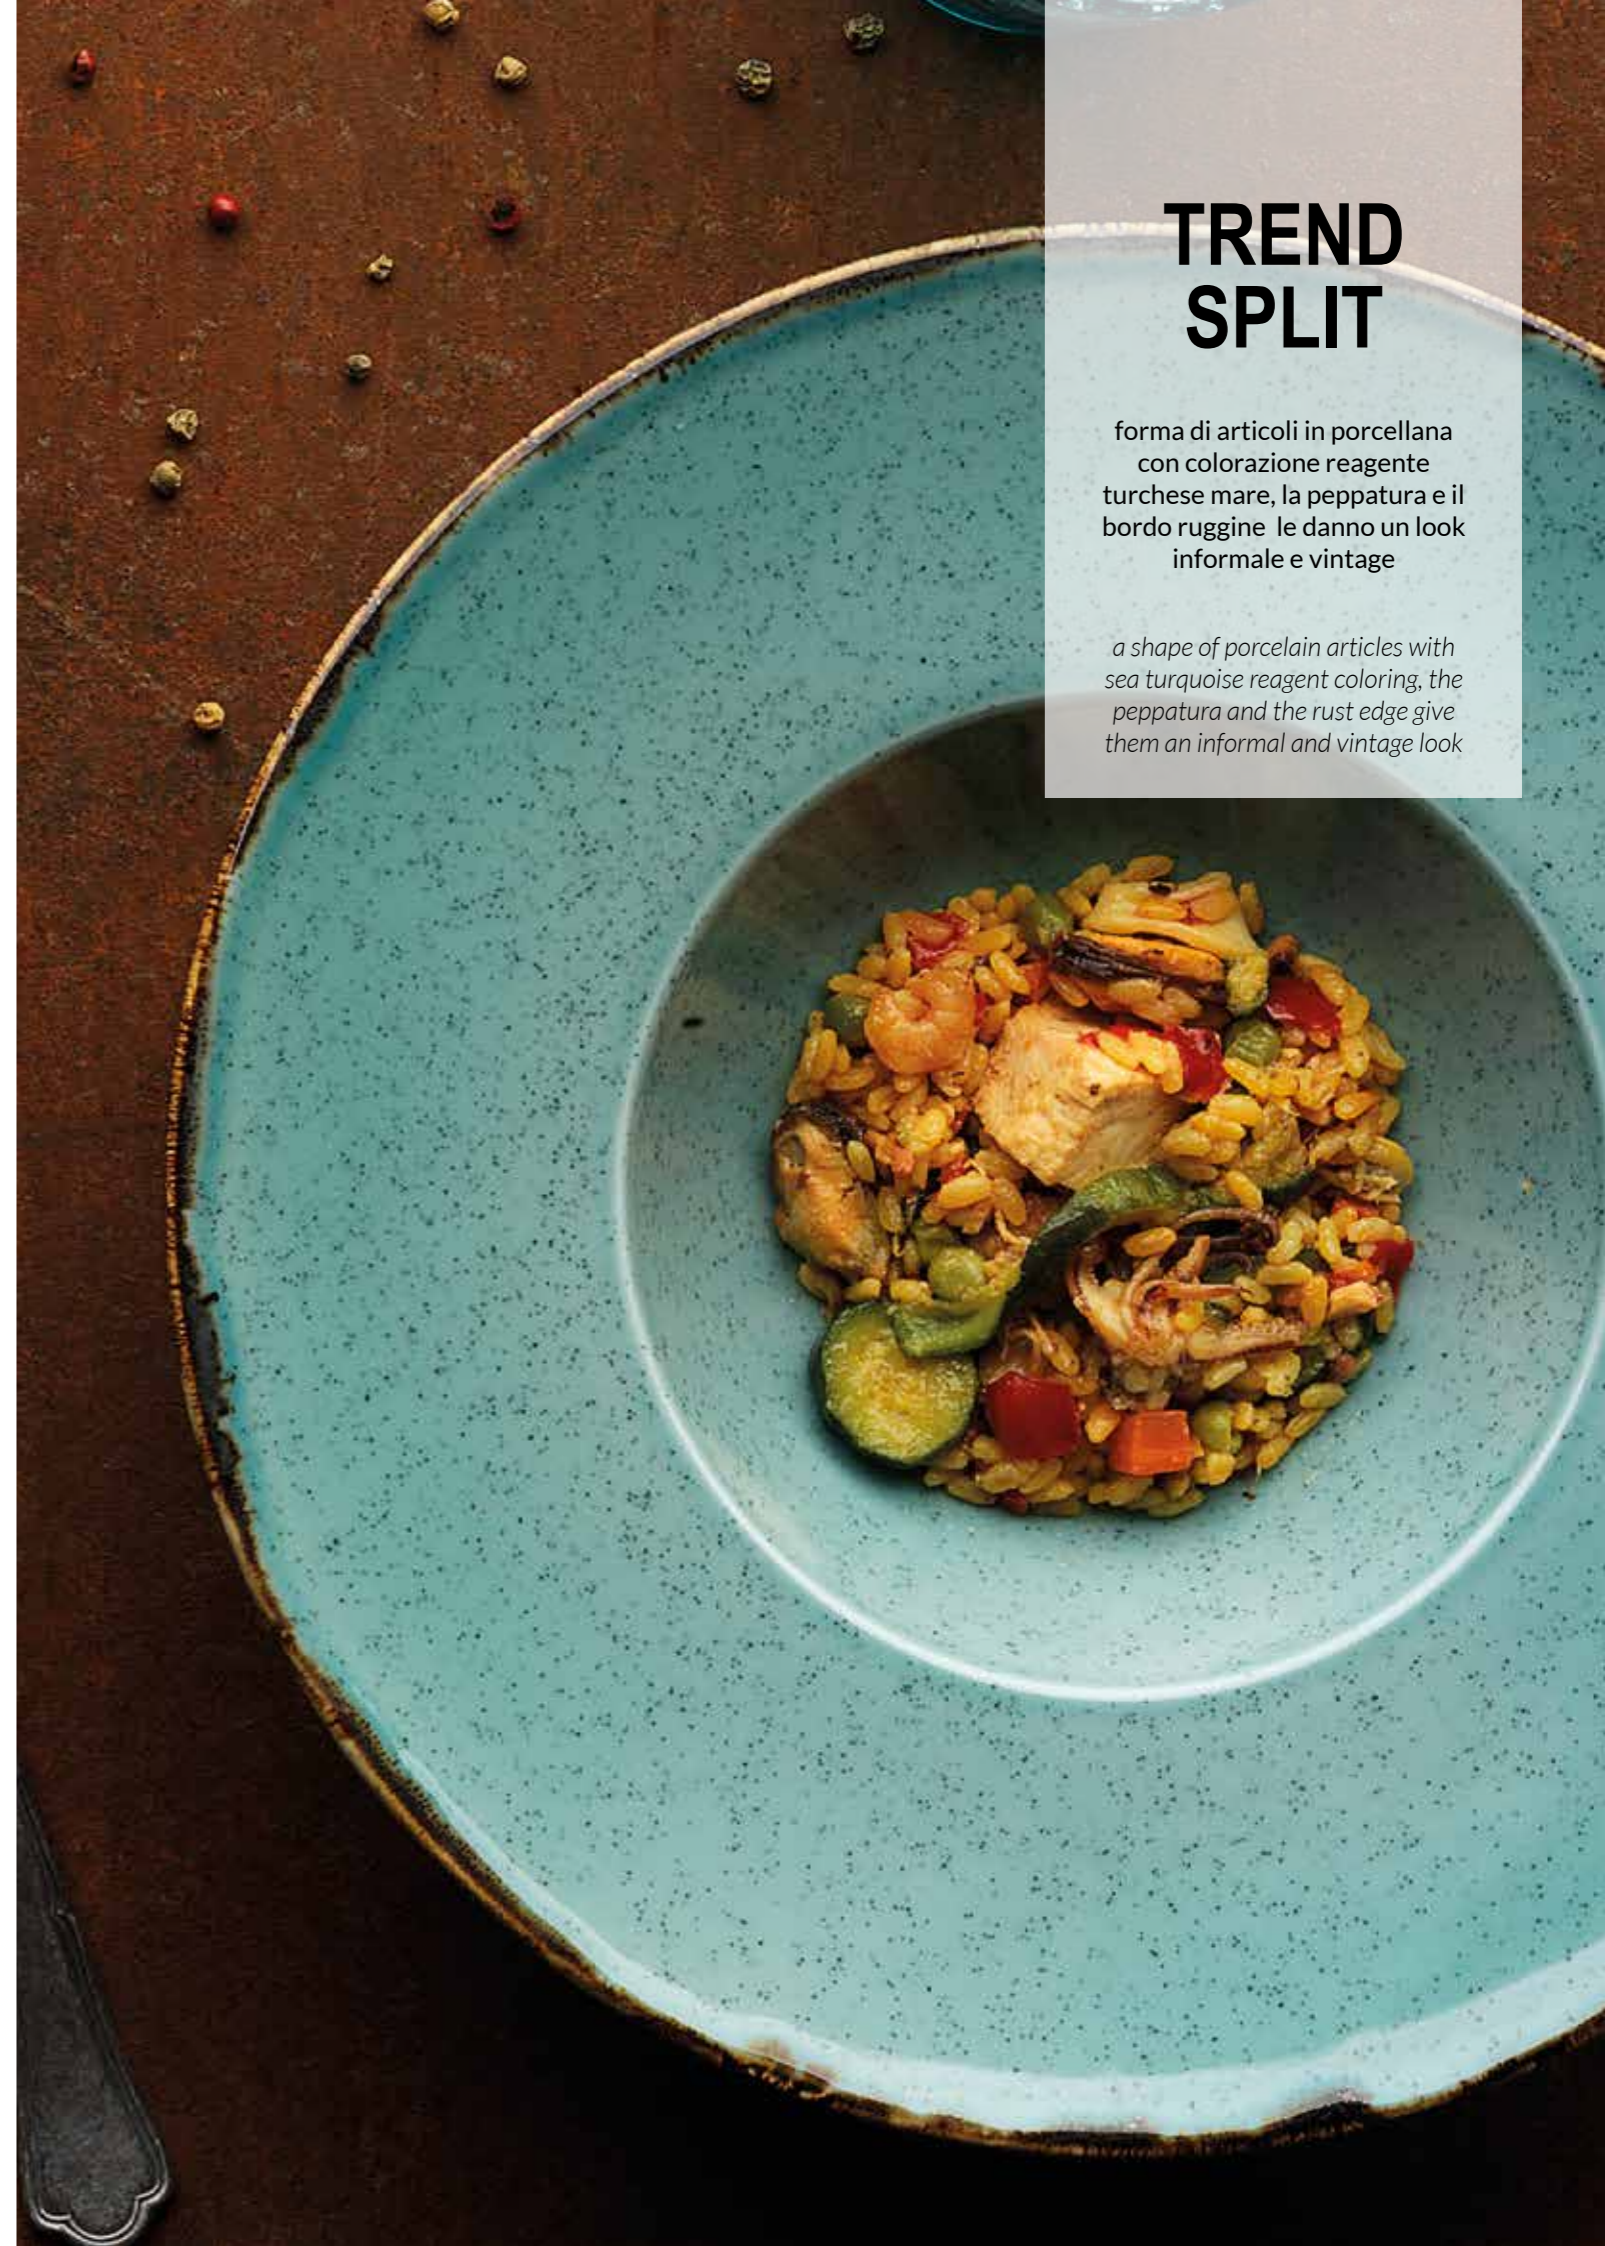

TREND CORTEN

forma di articoli in porcellana
colore corten marrone con bordo
cangiante, ogni piatto diverso
dall'altro, che le dona un look
urban chic

*a shape of porcelain items in brown
corten colour with an iridescent edge,
each plate different from the other
that gives it an urban chic look*