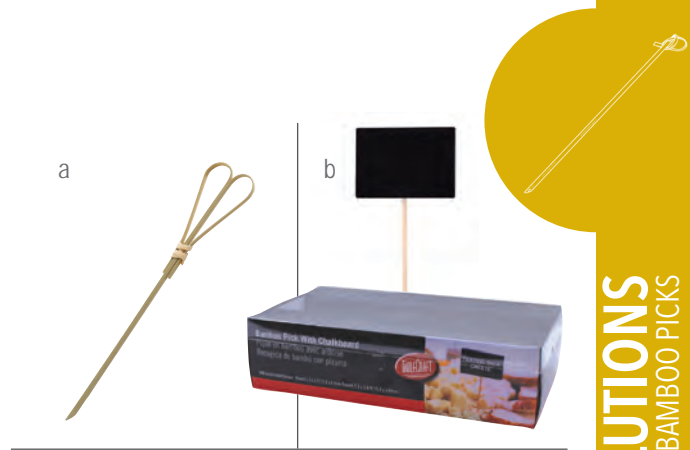

CHALKBOARD PICKS

Carton, 100 per carton. Black painted wood

Item	Description	Dimensions	Min Order/Case Pack	List Price (€)
b	BAMDCB35 Chalkboard Pick	6.5 x 0.5 x 9 cm	1 / 12	10.49 pk

PADDLE PICKS

Item	Description	Dimensions	Min Order/Case Pack	List Price (€)
c	BAMP35 Paddle	9cm	12 / 12	1.80 pk
d	BAMP45 Paddle	11.5cm	12 / 12	2.05 pk
e	BAMP7 Paddle	18cm	12 / 12	2.39 pk

PADDLE PICKS, TEMPERATURE

Item	Description	Dimensions	Min Order/Case Pack	List Price (€)
f	RARE 'Rare' Paddle	9cm	12 / 12	3.67 pk
g	MEDRARE 'Med Rare' Paddle	9cm	12 / 12	3.67 pk
h	MEDIUM 'Medium' Paddle	9cm	12 / 12	3.67 pk
i	MEDWELL 'Med Well' Paddle	9cm	12 / 12	3.67 pk
j	WELLDONE 'Well Done' Paddle	9cm	12 / 12	3.67 pk
H1028	Steak Markers, Assorted Pack of 13, Includes 2 Rare, 3 Med Rare, 3 Med, 3 Med Well, 2 Well	9cm	12 / 12	5.20 pk

PADDLE PICKS, TEMPERATURE, FRENCH

Item	Description	Dimensions	Min Order/Case Pack	List Price (€)
k	BIEN CUIT 'Bien Cuit' Paddle	9cm	1 / 12	3.67 pk
l	BLEU 'Bleu' Paddle	9cm	1 / 12	3.67 pk
m	APOINT 'A Point' Paddle	9cm	1 / 12	3.67 pk
n	SAIGNANT 'Saignant' Paddle	9cm	1 / 12	3.67 pk

KNOT PICKS

Item	Description	Dimensions	Min Order/Case Pack	List Price (€)
	BAMK35 Knot	9cm	12 / 12	2.53 pk
	BAMK45 Knot	11.5cm	12 / 12	2.71 pk
o	BAMK7 Knot	18cm	12 / 12	3.67 pk

SWORD PICKS

Hangable acetate boxes. 50 per pack

Item	Description	Dimensions	Min Order/Case Pack	List Price (€)
p	BAMPS45 Sword Pick	11.5cm	12 / 12	3.53 pk
	BAMPS6 Sword Pick	15cm	12 / 12	3.83 pk

DISPOSABLE SOLUTIONS
BAMBOO PICKS