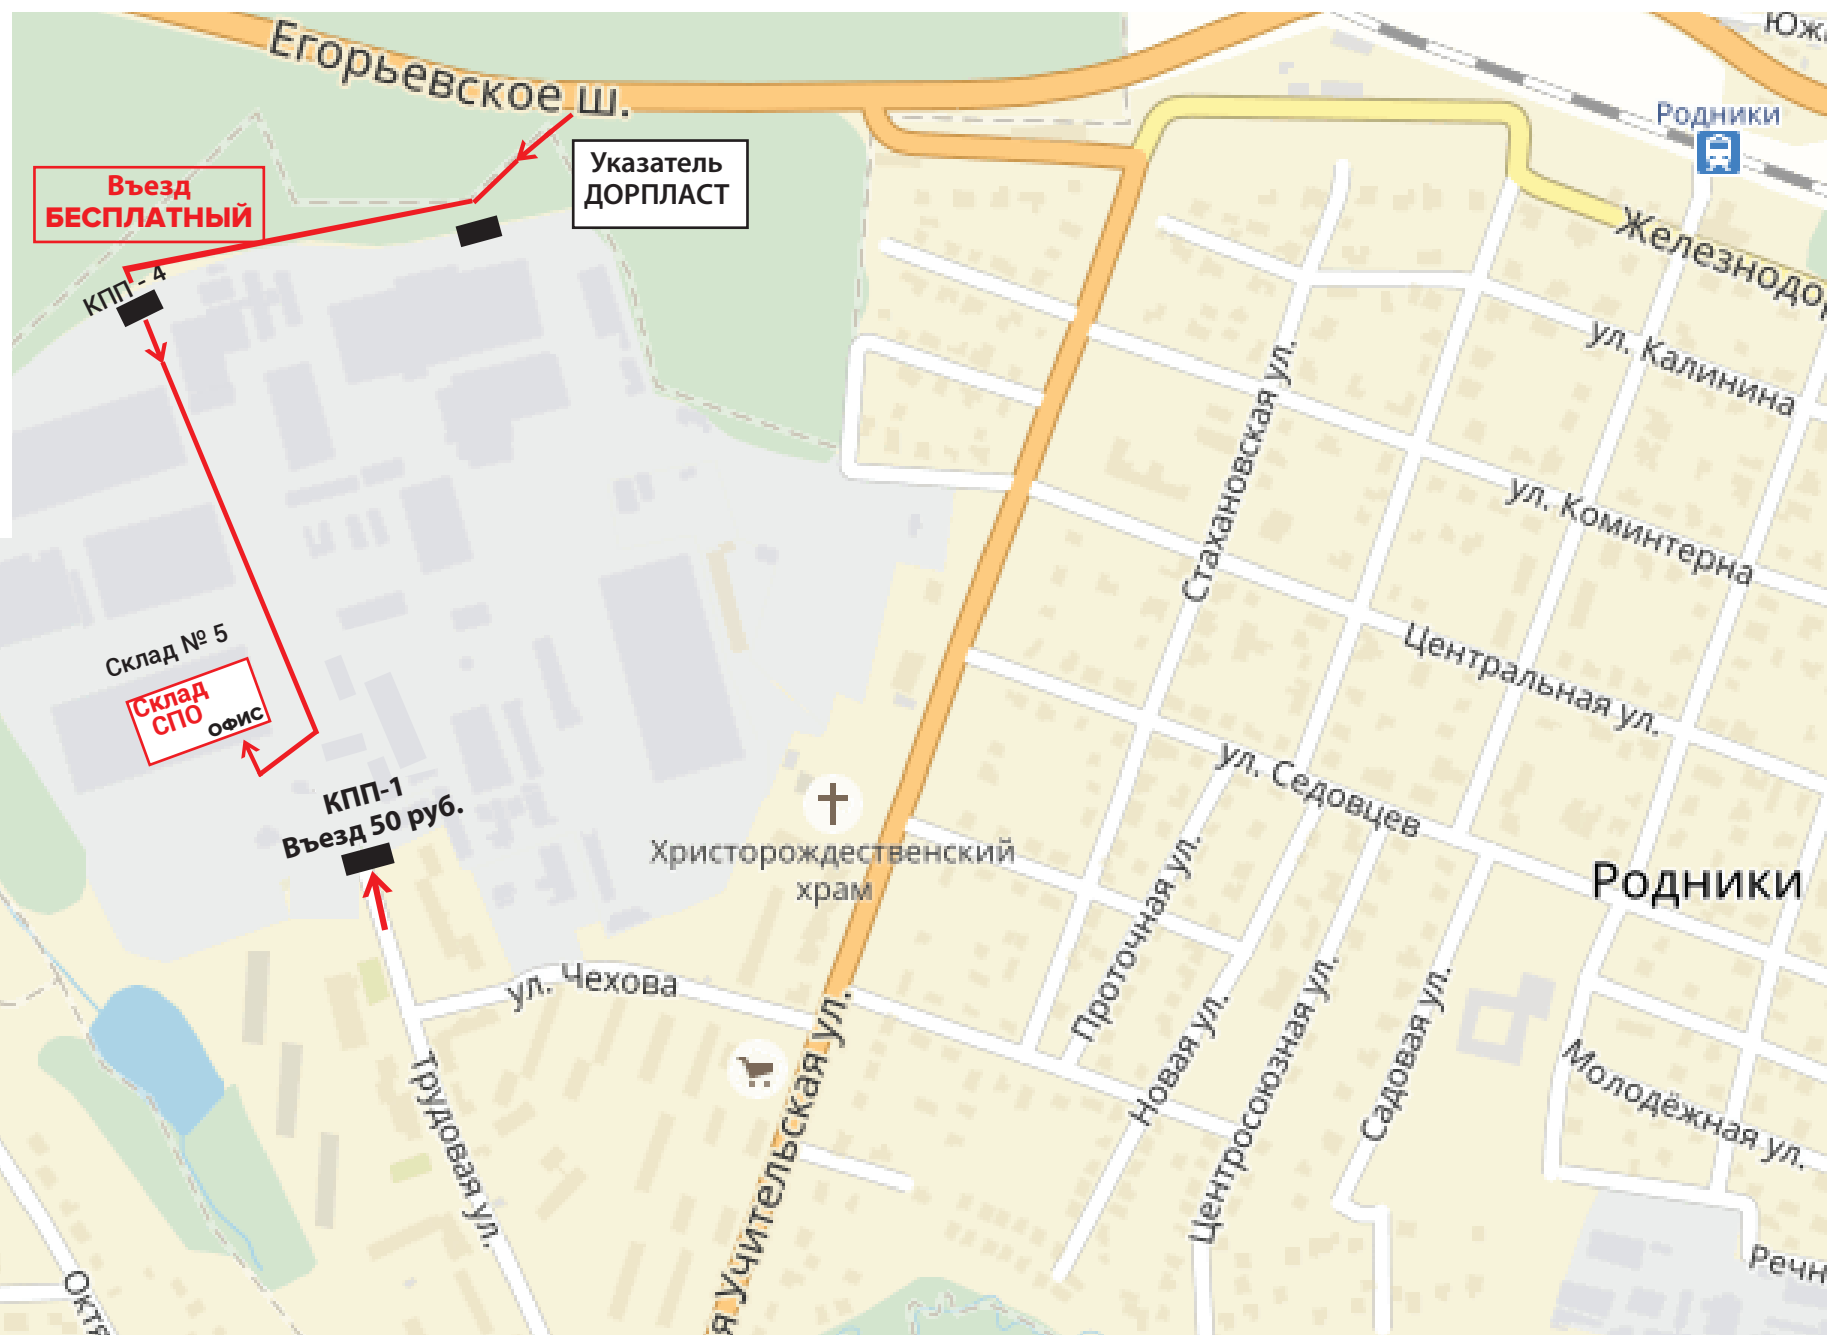

## СКЛАД СПО

Московская область, Раменский район, городское поселение Родники, пос. Родники, ул. Трудовая. д.10  
Склад корп. 5 складского терминала «Технопарк Родники»

Координаты 55.651182, 38.045887