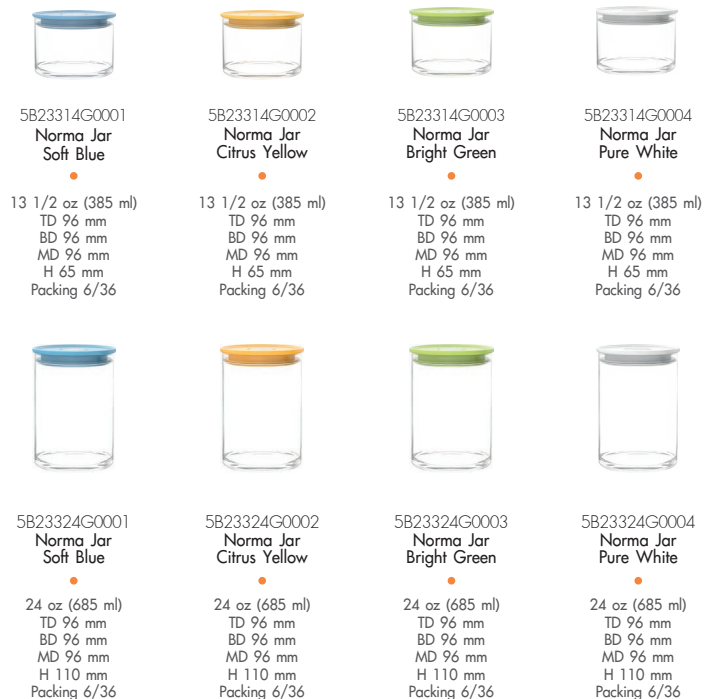

CONTAINER JAR

STAX JAR

Plastic Lid

White

Blue

Green

Brown

Pink

B02511	5B02511G9701	5B02511G9116	5B02511G9403	5B02511G9601	5B02511G9903
B02517	5B02517G9701	5B02517G9116	5B02517G9403	5B02517G9601	5B02517G9903
B02523	5B02523G9701	5B02523G9116	5B02523G9403	5B02523G9601	5B02523G9903
B02526	5B02526G9701	5B02526G9116	5B02526G9403	5B02526G9601	5B02526G9903

NORMA JAR

AIR-TIGHT LID
The Air-Tight Lid keeps food fresh longer.
ฝาปิดอเนกประสงค์ ฝาอเนกประสงค์
ช่วยปกป้องของอาหารให้คงความสดชื่น

STACKABILITY
Organize your space with satisfying neatness and smart stackability.
เพื่อเป็นการประหยัดพื้นที่ ด้วยประสิทธิภาพที่
เสถียรกับขนาดของตู้สูงขนาดพิเศษ

NORMA JAR